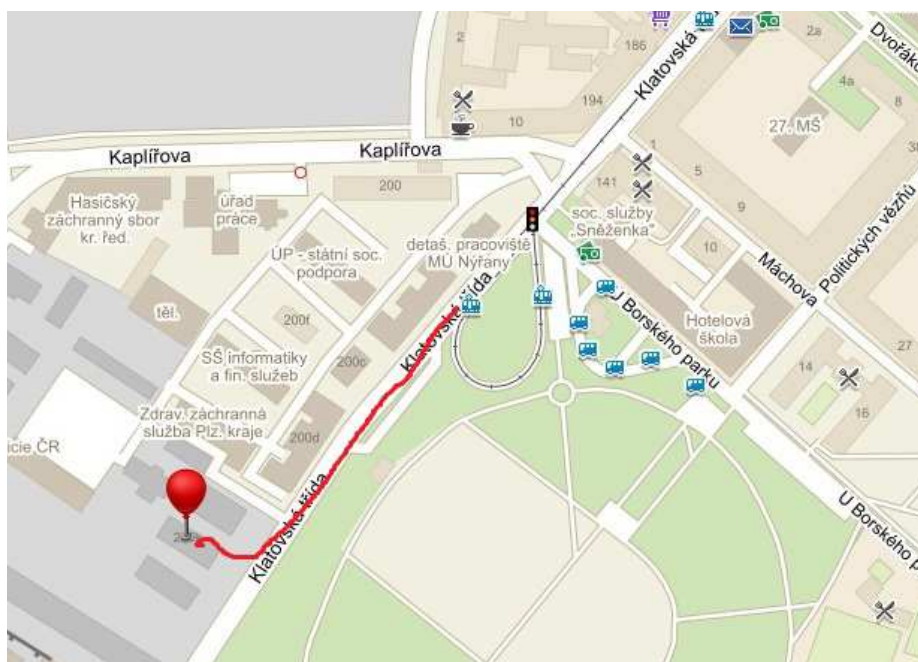

Šachový klub Líně, z. s. ve spolupráci

se Studijní a vědeckou knihovnou Plzeňského kraje, příspěvkovou organizací

pořádají z pověření Komise mládeže Šachového svazu Plzeňského kraje v rámci projektu
Krajská tréninková centra mládeže Šachového svazu České republiky

Soustředění KTCM tréninkové skupiny A Soustředění KTCM tréninkové skupiny B

Pořadatel: Šachový klub Líně, z. s., Mgr. Milan Jenč (jencm@seznam.cz,
+420 776 825 485, +420 602 174 712

Datum konání: Pátek **28. září 2018**

Místo: Konferenční místnost SVK PK, Klatovská 2770/200k (depozitář Bory 17), v areálu bývalých kasáren na Borech, od konečné tramvaje č. 4 směrem k věznici, vjezd pod ZZS PK)

Mapa: