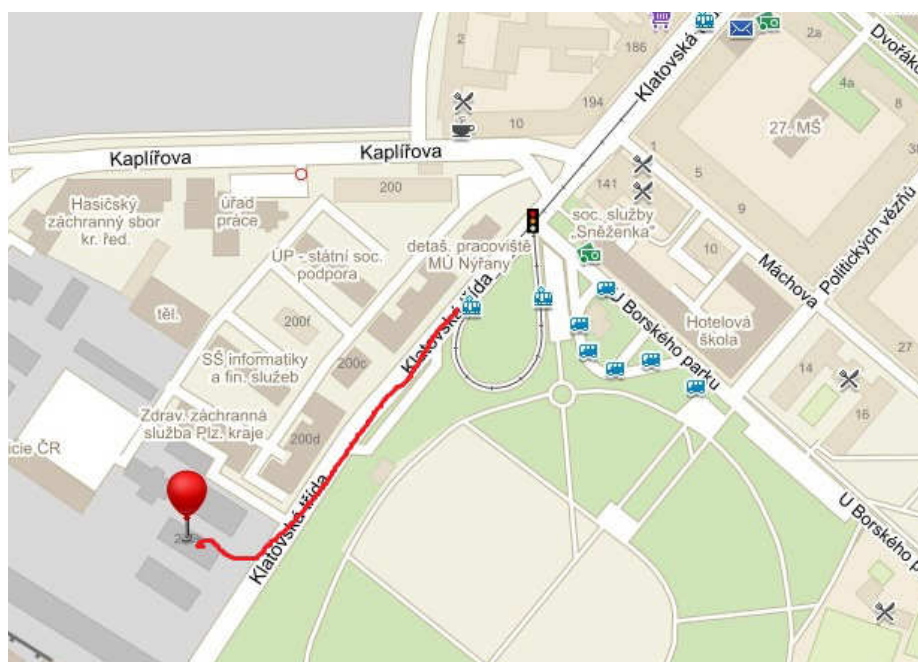

Šachový klub Líně, z. s. ve spolupráci

se Studijní a vědeckou knihovnou Plzeňského kraje, příspěvkovou organizací

pořádají z pověření Komise mládeže Šachového svazu Plzeňského kraje v rámci projektu Krajská tréninková centra mládeže Šachového svazu České republiky

Soustředění KTCM tréninkové skupiny A Soustředění KTCM tréninkové skupiny B

Pořadatel: Šachový klub Líně, z. s., Mgr. Milan Jenč (jencm@seznam.cz, +420 776 825 485, +420 602 174 712)

Datum konání: Neděle 17. září 2017

Místo: Konferenční místnost SVK PK, Klatovská 2770/200k (depozitář Bory 17), v areálu bývalých kasáren na Borech, od konečné tramvaje č. 4 směrem k věznici, vjezd pod ZZS PK)

Mapa: